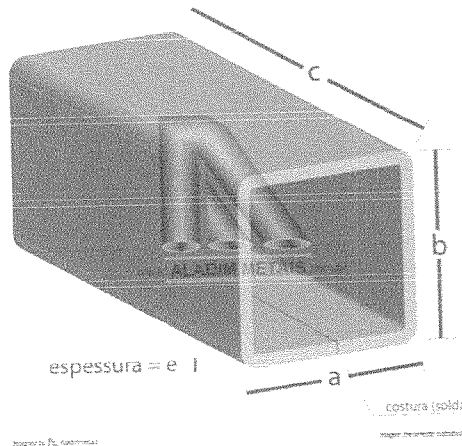

CENTRAL DE AJUDA

- Minha Conta
- Meus Pedidos
- Política de Cookies
- Política de Entrega
- Política de Pagamento

FORMAS DE PAGAMENTO

Tecnologia

Busca

Home / Tubo / Quadrado / 1,5 / Fina Frio

Tubo Quadrado Metalon 50 X 50 1.50 Fina Quente (6mts) Emb.1 Pç