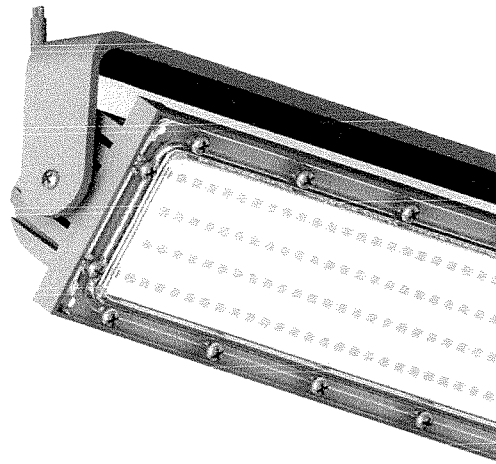

Descrição

O Refletor da marca Inspire é feito de Metal na cor Preto e possui LED integrado na cor Branco. O produto possui IP65 que é indicado para resistir à chuva e jatos de água. Esse produto irá reforçar a segurança de sua casa!

O que você procura?

Home / Supermercado / Refletor 30w Led Osram Standard 2500lm Bivolt Ip66 Bivolt

Refletor 30w Led Osram Standard 2500lm Bivolt Ip66 Bivolt

REF: VG-ST30-65K MARCA: VG ILUMINAÇÃO

Seja o primeiro a opinar :)